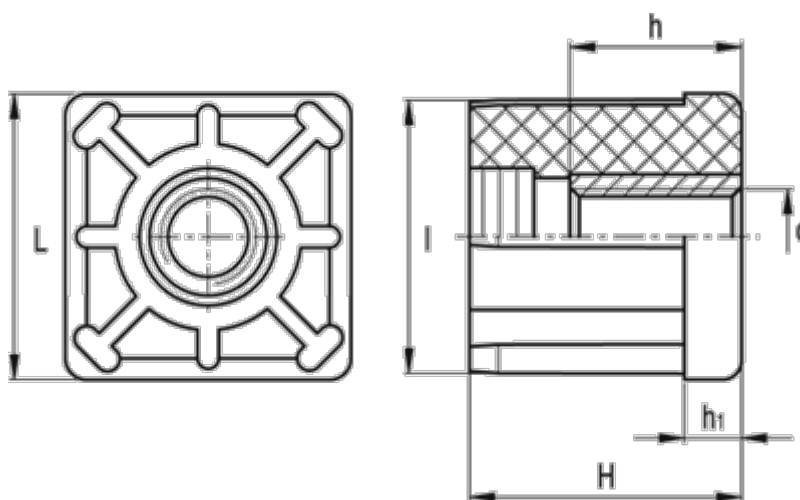

Varenummer: 2310320121
Beskrivelse: E+G Gevindbøsning
NDX.Q-50x1.5-M8

Mål

d	= M8	Udvendig rørstørrelse = 50
h	= 10	Vægt (g) = 72
H	= 45	
h1	= 10	
Indvendig rørstørrelse	= 47.0	
l	= 47.0	
L	= 50	
Rørvæg tykkelse	= 1.5	